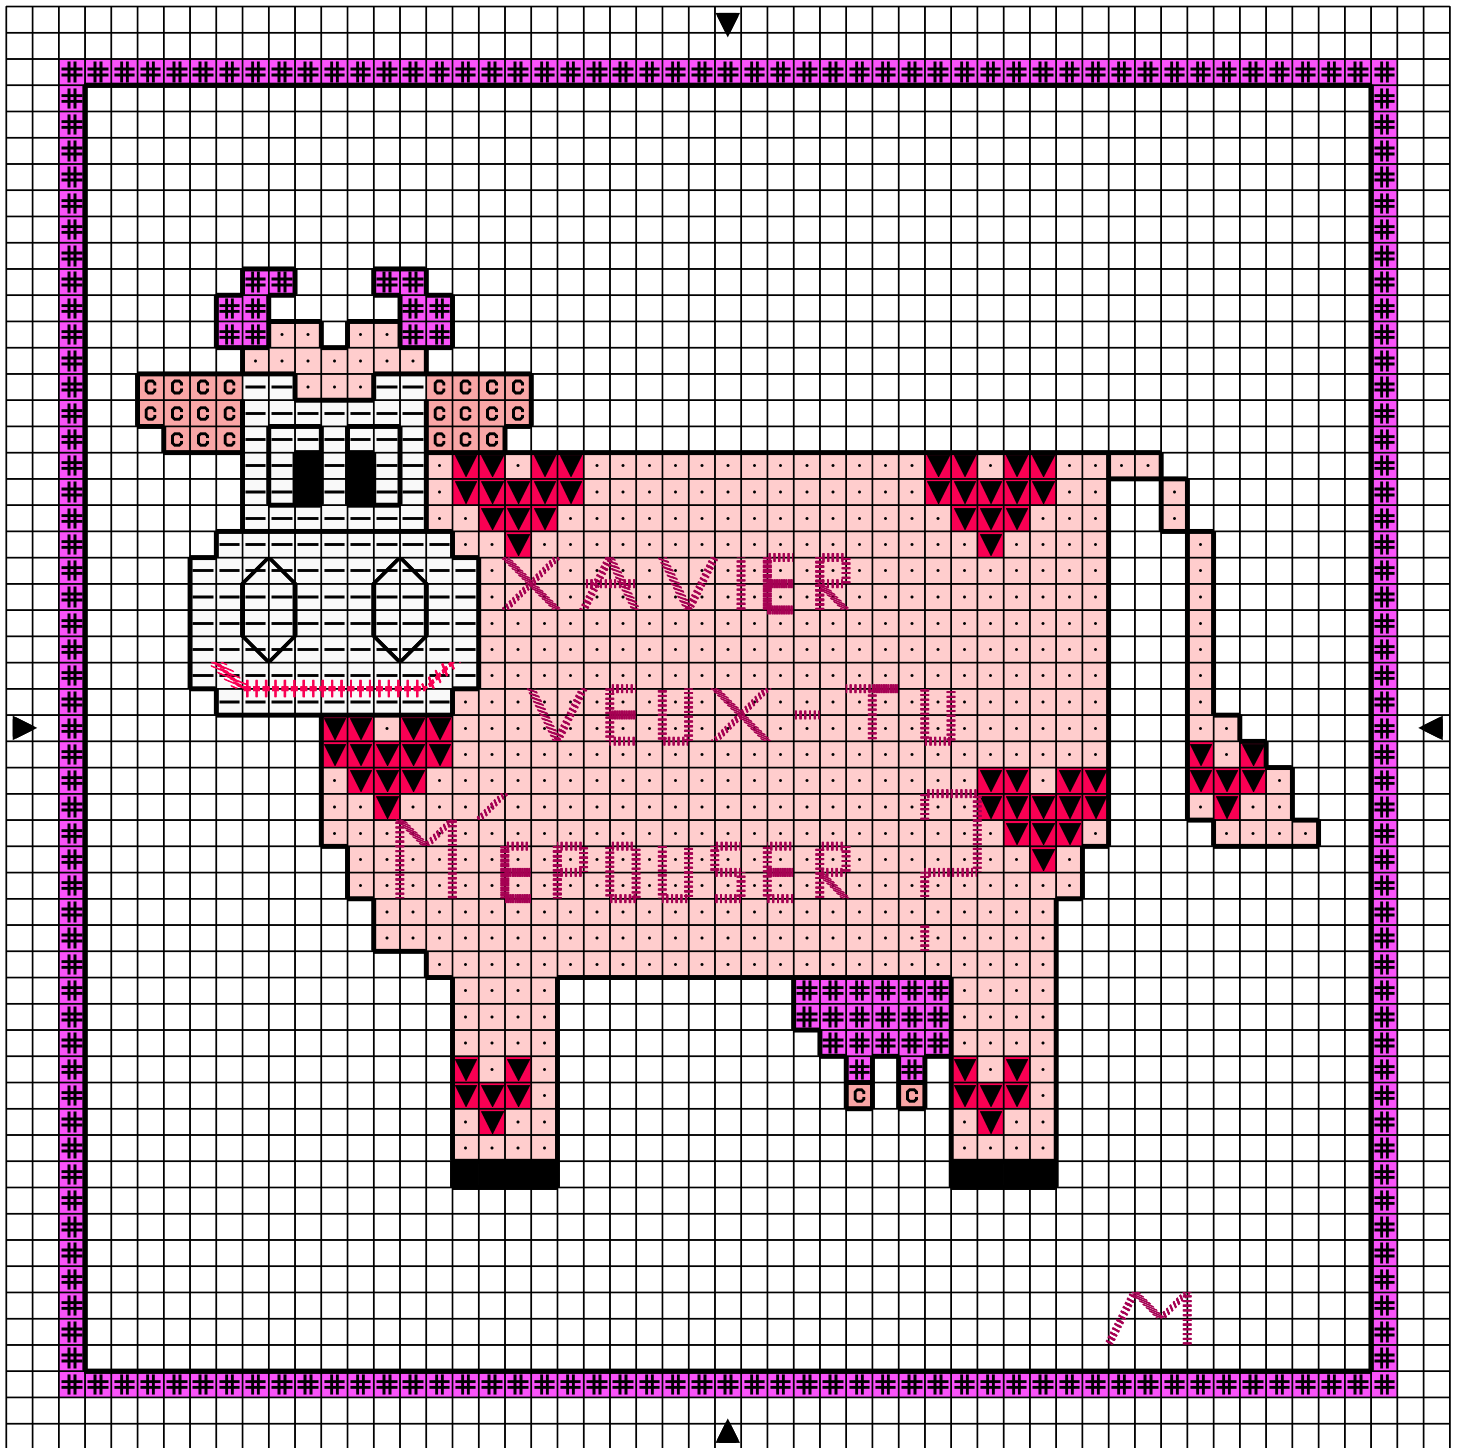

Opération JMFMV - Demande en mariage

■	Noir	DMC 310	Anchor 403
—	Blanc	Blanc 1	
C	Vieux rose	3779	868
#	Rose cl	3609	85
▼	Bourgogne	3731	76
.	Rose dragée tr tr cl	819	

Points arrière

—————	Noir	310	403
+++++	Bourgogne	3731	76
.....	Bourgogne fc	3685	70

Dessiné par: Marguerite

Copyright <http://silepointcompte.free.fr/>

Opération JMFMV - Demande en mariage

■	Noir	DMC 310	Anchor 403
—	Blanc	Blanc 1	
C	Vieux rose	3779	868
#	Rose cl	3609	85
▼	Bourgogne	3731	76
.	Rose dragée tr tr cl	819	

Points arrière

—	Noir	310	403
+++++	Bourgogne	3731	76
.....	Bourgogne fc	3685	70

Dessiné par: Marguerite

Copyright <http://silepointcompte.free.fr/>