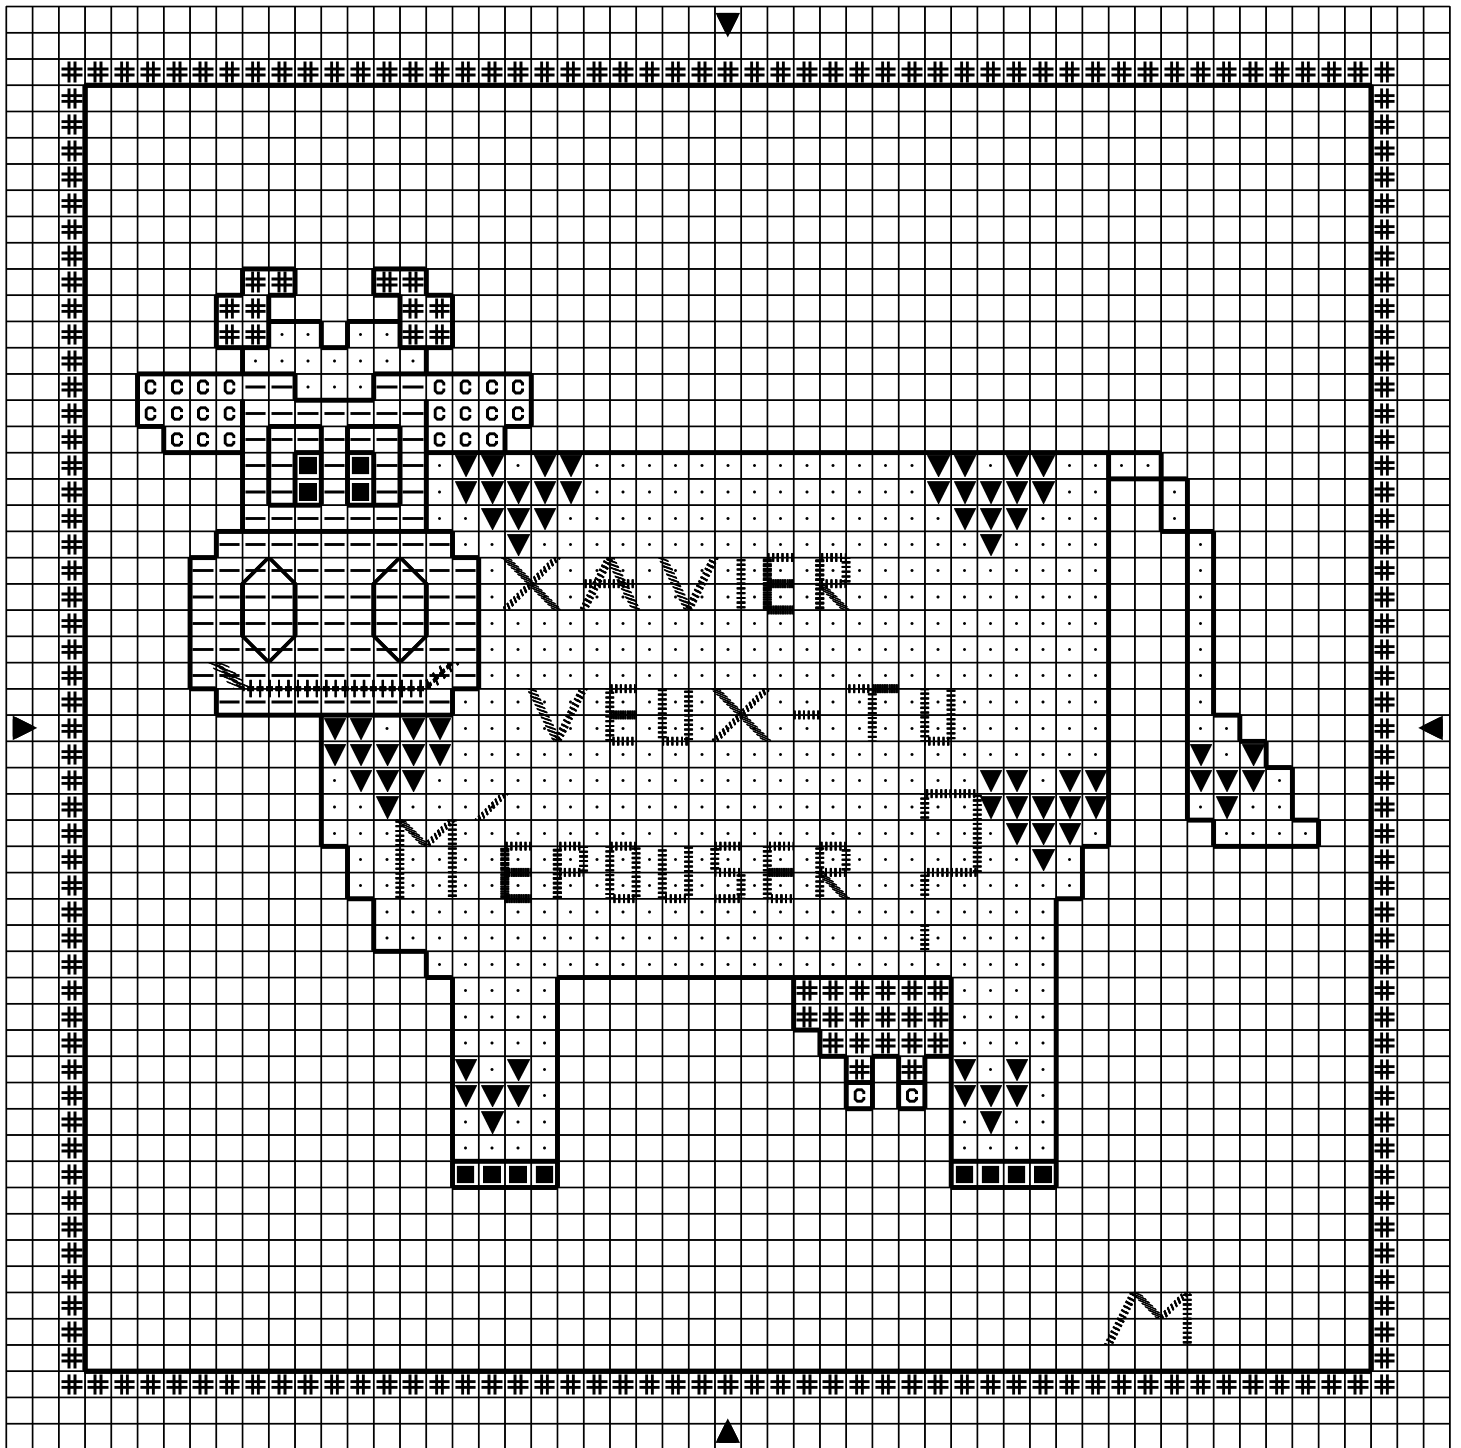

Opération JMFMV - Demande en mariage

■	Noir	DMC 310	Anchor 403
—	Blanc	Blanc 1	
C	Vieux rose	3779	868
#	Rose cl	3609	85
▼	Bourgogne	3731	76
.	Rose dragée tr tr cl	819	

Points arrière

—————	Noir	310	403
+++++	Bourgogne	3731	76
.....	Bourgogne fc	3685	70

Dessiné par: Marguerite

Copyright <http://silepointcompte.free.fr/>

Opération JMFMV - Demande en mariage

■	Noir	DMC 310	Anchor 403
—	Blanc	Blanc 1	
C	Vieux rose	3779	868
#	Rose cl	3609	85
▼	Bourgogne	3731	76
.	Rose dragée tr tr cl	819	

Points arrière

—	Noir	310	403
+++++	Bourgogne	3731	76
.....	Bourgogne fc	3685	70

Dessiné par: Marguerite

Copyright <http://silepointcompte.free.fr/>